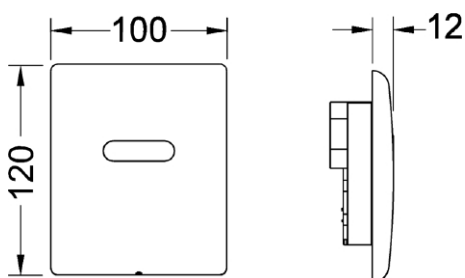

Programmerbare funksjoner:

Spyletid

Vannbesparende pausefunksjon

Rengjøringsmodus

Forspyling

Hygienespyling

Mål (mm)

Tekniske data

- Gjeldende minimumstrykk 0,5 bar

Viktig informasjon

Installasjon kun i forbindelse med TECEprofil urinalramme med ventillhus U 1.

Leveranseomfang

-

Magnetventil med smussfilter

- Batteri 6 V (2CR5)
 - Betjeningsplate i rustfritt stål med sensorfelt
 - Festemateriell
 - Programmeringsnøkkel
-